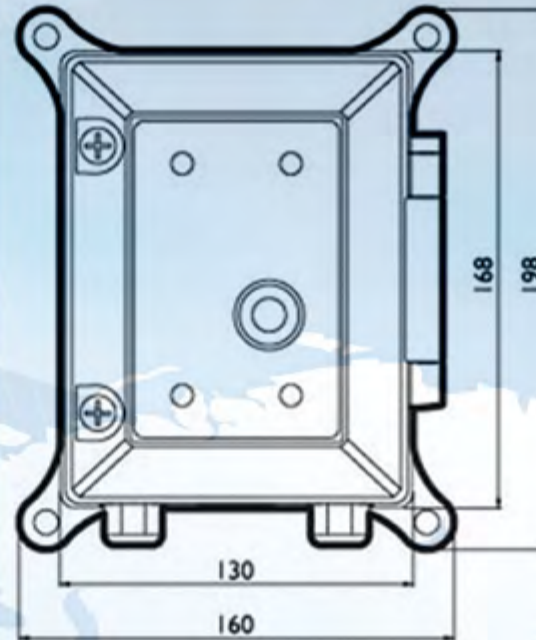

Коммутационная коробка
с источником питания
для уличных камер

Входное напряжение: AC100-240В 1.0А

Выходное напряжение: DC12В/2.5А

Размеры: 160x198x58мм

Вес: 410г

2209 руб.*

* рекомендованная розничная цена

Теперь расстояние не имеет значения!

Обеспечивает стабильное эл. питание видеокамеры на любом расстоянии

Размеры

Особенности

Входное напряжение: AC100-240В 1.0А

Выходное напряжение: DC12В/2.5А

Размеры: 160x198x58мм

Вес: 410г