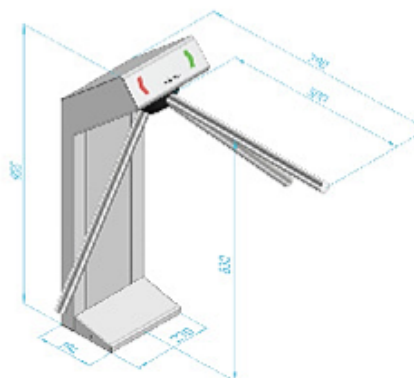

ШЛАГБАУМЫ

CATPO ФОРТ-4

Тумба шлагбаума для стрелы 2-4 метра

Блок электроники (класс защиты IP54).
 Мощность двигателя 250 Вт.
 Время открывания/закрывания 2.5 сек.
 Интенсивность использования 360 цикл/час.
 Температурный диапазон -45...+50 °С.
 Масса 64,5 кг.
 Габаритные размеры тумбы (ВхДхШ) 1100 x 320 x 280 мм.

CATPO СО

Опорная стойка под стрелу для Форт-6

CATPO СФ-4

Стрела прямоугольная 4 метра для форт-4, со светоотражающими наклейками

CATPO СФ-6

Стрела круглая 6 метров для форт-6, со светоотражающими наклейками

ТУРНИКЕТЫ

CATPO T-101

Турникет, трипод, пульт управления в комплекте

Питание 12в. 12Вт.
 Пропускная способность 35 чел/мин.
 Ширина прохода 500мм.
 Температурный диапазон +1...+40 °С, влажность не более 80%.
 Размеры без планок (ДхШхВ) 300 x 270 x 955 мм.
 Вес не более 35 кг.
 Средняя наработка на отказ не менее 2000000 проходов.
 Гарантия 1год.

Габариты 125 x 44 x 23 мм.

Сатро-305

антивандалная всепогодная с видеокамерой

PAL CMOS 500 твл или CCD 700 твл и углом обзора 100 градусов.
ИК подсветка.

Накладное исполнение с предусмотренной возможностью установки врезным способом.