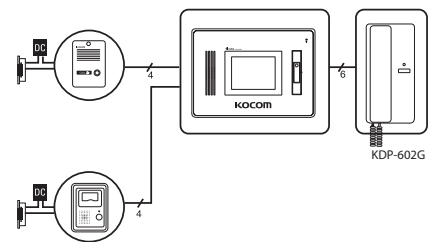

KDP-601A, DP-203HA

Переговорная трубка аудиодомофона

- управление эл.замком
- до 3 трубок в параллель
- совместимость с вызывными аудиопанелями Activision, JSB, Accent, Kocom и другими
- Питание 220V
- габариты 92x210x57мм

DP-906H

Переговорная трубка аудиодомофона

- Выбор мелодий вызова
- Питание 220 В
- габариты 92 x 210 x 57 мм

KIP-601P

Комплект двух переговорных трубок аудиодомофона

- Питание 6В, 4 батареи АА 1,5В.
- габариты 92 x 210 x 57 мм

KDP-602A/D

Комплект двух переговорных трубок с возможностью подключения вызывной панели

- Соединение панель-трубка-2 провода, трубка - трубка - 6 проводов + 2 провода на управление замком (до 500 м между трубками)
- Питание 220 V
- 92 x 210 x 57 мм

KIP-611PG

Трубка интерфона на 11 абонентов

- питание 24В. 4-х проводная последовательная схема подключения
- предусмотрено подключение внешней вызывной аудиопанели DS-4M
- возможность конференц связи
- питание подается только на одну трубку в системе
- габариты 92 x 210 x 57 мм

KDP-602G

Аудиотрубка к мониторам домофона КОКОМ

- прием вызова с вызывной панели
- поддержка открытия замка, поддержка интеркома
- с монитором (звонок с трубки на монитор)
- питание от монитора домофона

IP-301PP

Комплект из двух переговорных трубок с кнопкой открывания двери и с возможностью подключения вызывной панели

- Питание 220V

KWL-2000L

Комплект интерфона

- две трубки
- передача звука (разговора) через сеть 220В, до 150 м в пределах одной фазы, дуплекс