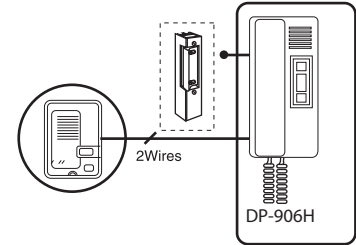

DP-906H

Переговорная трубка аудиодомофона

- Выбор мелодий вызова
- Питание 220 В
- габариты 92 x 210 x 57 мм