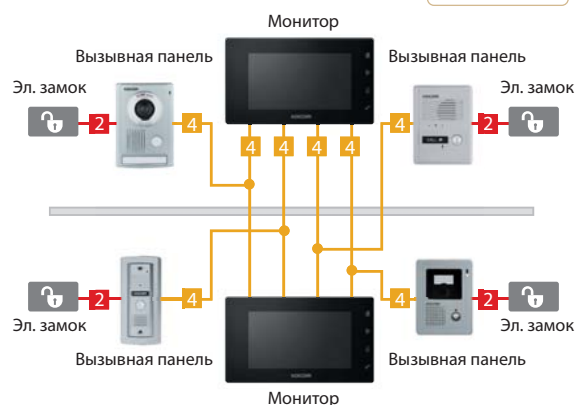

Профессиональные решения для каждого!

KVR-A510

10 дюймовый сенсорный видеодомофон + 4 каналный видеорегистратор с поддержкой IP технологий в одном устройстве.

- Подключение до 4 абонентских устройств (включая аудио трубку KDP-602G)
- Подключение до 4 вызывных панелей или видеокамер
- Интерком между абонентскими устройствами
- Режим просмотра видео от камер и возможность открывания электрозамка
- Запись видео в реальном времени
- IP видеодомофон с подключением к Интернету
- Поддержка домашней автоматики: управление светом (главное), шторами, газовым клапаном (по RS-485)
- Управление с сенсорного экрана вручную по расписаниям и сценариям
- Отображение цифрового фотоальбома календаря, часов, хранитель экрана
- Видеорегистратор на 4 канала

KCV-544

7 дюймовый монитор с возможностью подключения 4-х вызывных панелей

Варианты корпуса:

- белый и белый зеркальный
- черный и черный зеркальный

ПРОВОДКА

- 2 провода
- 4 провода

Монитор цветного видеодомофона TFT LCD 7", 4 вызывные панели, до 2 мониторов в параллель, PAL/NTSC, сенсорное управление, управл. замком по аудиоканалу, 5 полиф. мелодий, предусмотрена возможность подключения к подъездной системе Kocom (KLP-C420R), встроенный БП 220V, совместимость с классическими 4 проводными вызывными панелями. Габариты 223 x 130 x 33 мм.

Цветное изображение

Мониторы серии LE имеют изысканный дизайн и глянцевую качественную поверхность

Цветное изображение

Цветное изображение

KCV-A374

7 дюймовый экран с сенсорным управлением. PAL/NTSC, подключение 2 вызывные панели или 1 вызывная панель + 1 видеочамера, до 4 мониторов в параллель (с KCV-A374, KCV-801, KCV-301, KVM-301), русифицированное меню, управление замком по аудиоканалу или отдельное подключение, 5 полифонических мелодий, возможность подключения аудиотрубки KDP-602G с функцией интеркома (аудиовызов на монитор и прием вызова от вызывной панели), встроенный блок питания 220V, совместимость с вызывными панелями JSB, Activision, Ascent, Kenwei и другими. 143x220x33 мм.