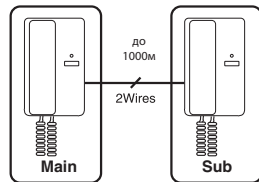

KDP-602A/D

Комплект двух переговорных трубок с возможностью подключения вызывной панели

- Соединение панель-трубка-2 провода, трубка - трубка - 6 проводов + 2 провода на управление замком (до 500 м между трубками)
- Питание 220 V
- 92 x 210 x 57 мм