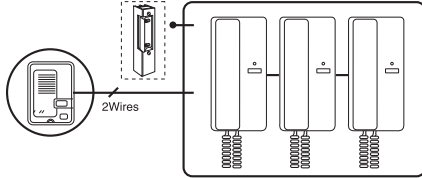

Схема подключения KCV-434SD и KCV-401EV

KDP-601A, DP-203HA

Переговорная трубка аудиодомофона

- управление эл.замком
- до 3 трубок в параллель
- совместимость с вызывными аудиопанелями Activision, JSB, Accent, Kocom и другими
- Питание 220V
- габариты 92x210x57мм