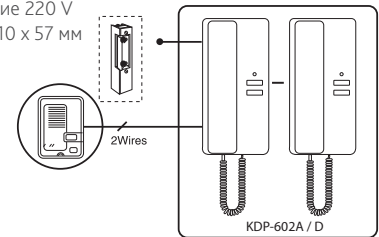

DP-906H

Переговорная трубка аудиодомофона

- Выбор мелодий вызова
- Питание 220 В
- габариты 92 x 210 x 57 мм

KIP-601P

Комплект двух переговорных трубок аудиодомофона

- Питание 6В, 4 батареи АА 1,5В.
- габариты 92 x 210 x 57 мм

KDP-602A/D

Комплект двух переговорных трубок с возможностью подключения вызывной панели

- Соединение панель-трубка-2 провода, трубка - трубка - 6 проводов + 2 провода на управление замком (до 500 м между трубками)
- Питание 220 V
- 92 x 210 x 57 мм