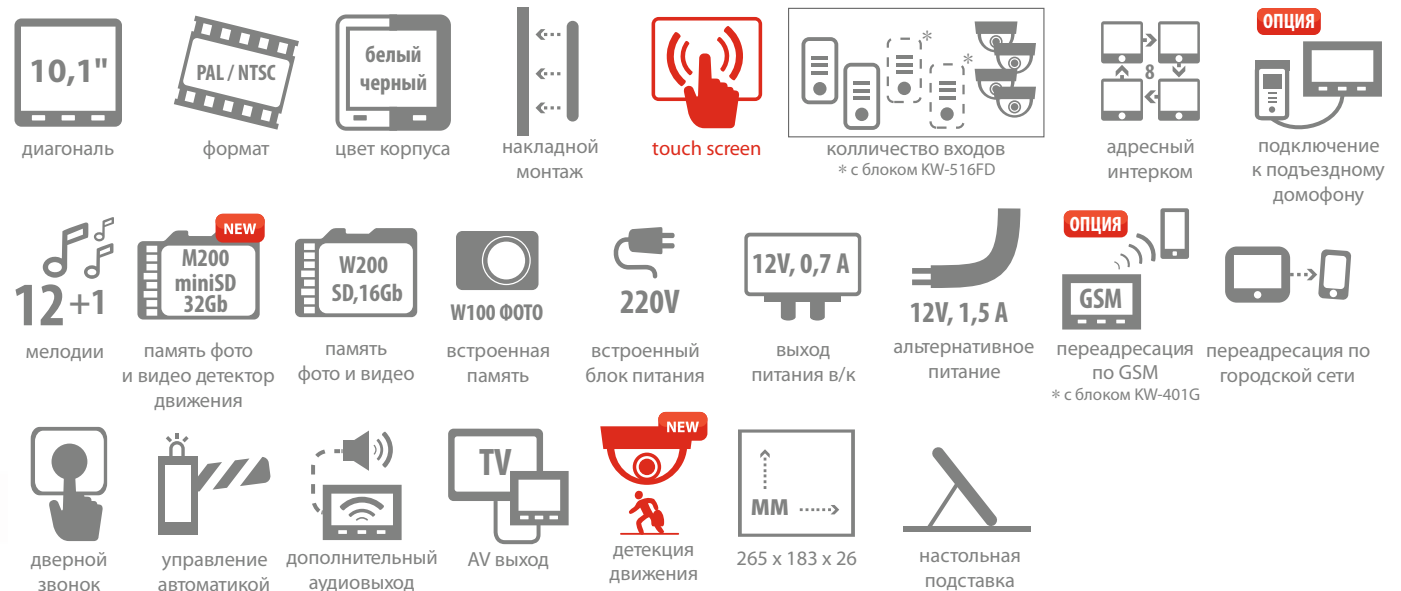

КОМПЛЕКТ
21 000 ₺
в наличии

Беспроводная вызывная панель

Цветной видеодомофон KW-SA20TC-PH

Элитный домофон с сенсорным тач скрин экраном, максимальный функционал и современный дизайн

SD версия (M200)
26 000 Р
в наличии

Габариты 268 x 182,5 x 29,5 мм

10,1" монитор домофона с технологией «touch screen» с интуитивно понятным и удобным меню и заставками экрана обеспечат комфорт, а многофункциональность и надежность – вашу безопасность.