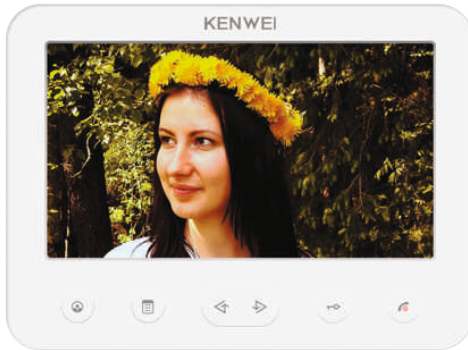

Цветной видеодомофон KW-E705FC и KW-E706FC

Оригинальное решение по доступной цене

KW-E706FC

Габариты - 186x138x27 мм

7 200 ₺
в наличии

100 кадров (W100)
8 800 ₺
в наличии

SD версия (W200)
13 400 ₺
в наличии