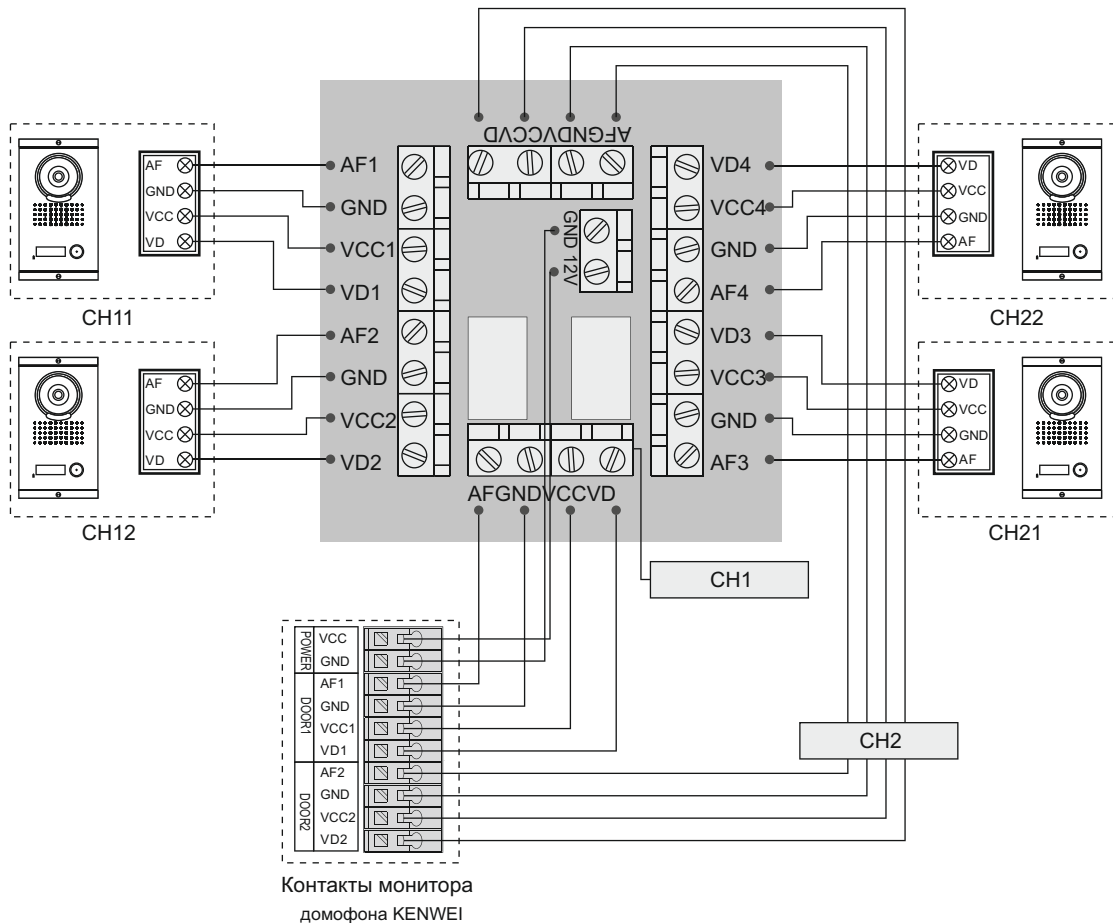

Серия **MC** – бывает на **1, 2, 3, 4, 6, 10 кнопок**. Серия **EMC** со встроенным кон троллером и бесконтактным считывателем карт (до 512 карточек) бывает с **1, 5, 9** кнопками.

Дополнительные блоки кнопок без видеокамеры **KW-138TV-5B** и **KW-138TV-10B** рассчитаны на **5 и 10 абонентов** соответственно (интегрируются с основ ной панелью).

KW-138TV-5B KW-138TV-10B

KW-137TV-5B KW-137TV-10B

5 абонентов
7 100 ₺
в наличии

10 абонентов
9 600 ₺
в наличии

5 абонентов
100\$
под заказ

10 абонентов
140\$
под заказ

Коммутатор KW-516FD

Профессиональное подключение четырех вызывных панелей к любому монитору KENWEI