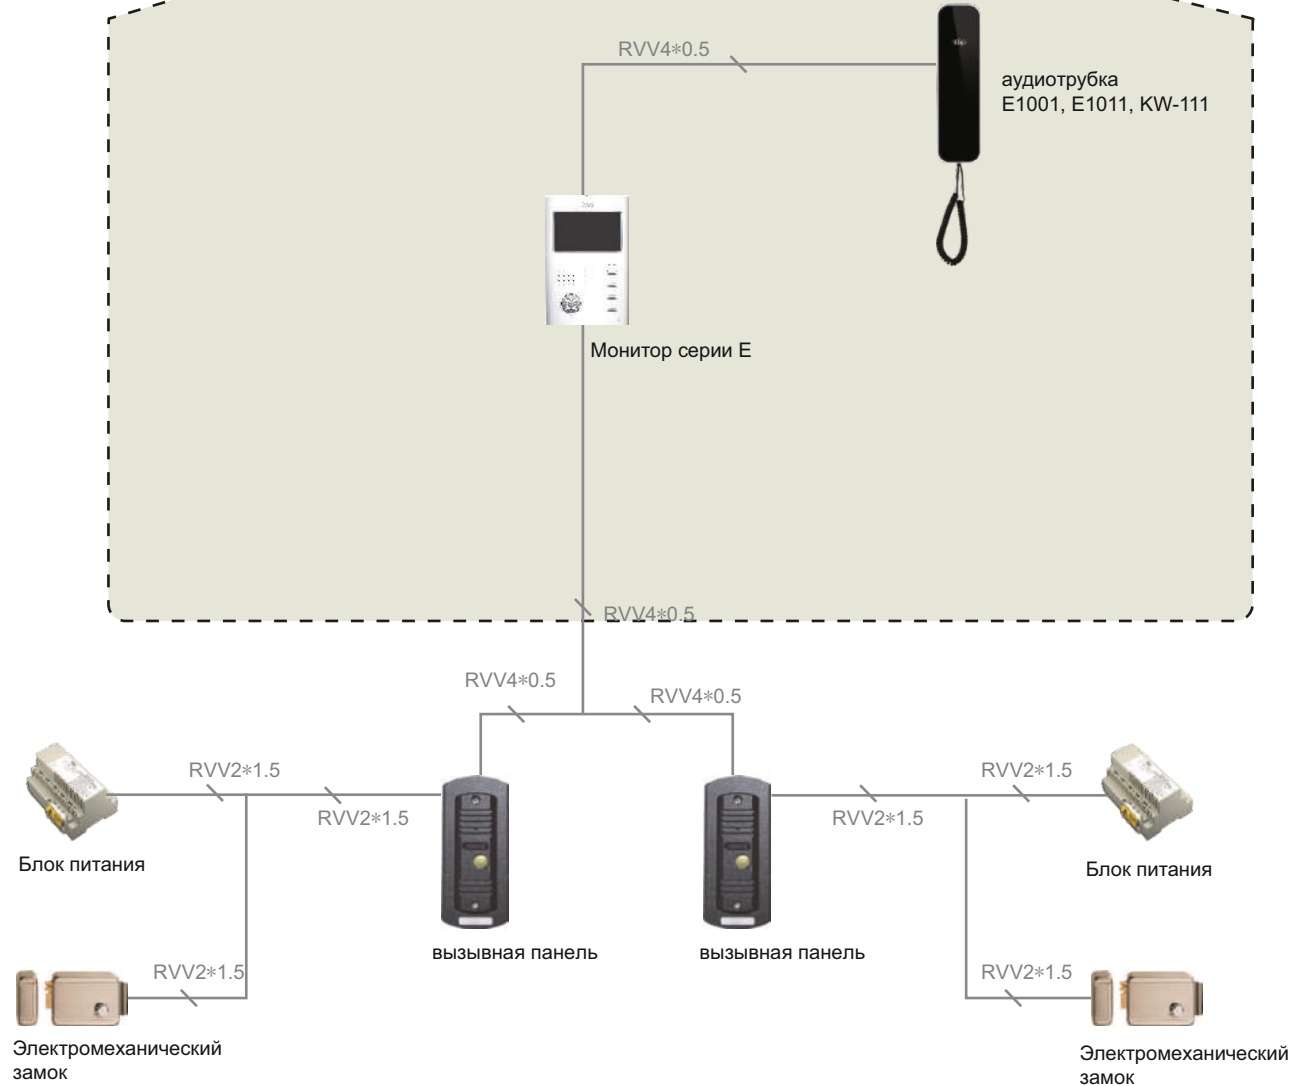

E705C

Погонное сопротивление кабеля не более 0,06 Ом/м RVV4 x 0.75 кв.мм

Вызывная панель

Длина и требования к кабелю	30 м RVV4*0.3	50 м RVV4*0.5	100 м RVV4*0.75
-----------------------------	---------------	---------------	-----------------

Схема подключения 4 проводных мониторов поддерживающих подключение только аудиотрубки

Поддерживаются модели:

Линейка мониторов hands free с классическими кнопками: E706C (7"), E430C (4,3"), E401C (4")
Линейка мониторов hands free с сенсорным управлением: E351C (3,5")

Линейка мониторов с трубкой на магните с классическими кнопками: E705C (7"), E400C (4")
Линейка мониторов с трубкой на магните с сенсорным управлением: E350C (3,5")

Поддерживается подключение аудиотрубок: E1001, E1011, KW-111

Схема подключения 4 проводных мониторов поддерживающих подключение по линии интеркома до 4 или 8 мониторов или аудиотрубок

Поддерживаются модели:

Линейка премиальных hands free мониторов с экраном touch screen и интерком 8 мониторов - SA20TC (10"), 702TC (7"), S709TC (7")
 Линейка мониторов hands free с сенсорным управлением: SA20C (10"), 129C (9"), S704C (7"), S701C (7"), E706FC (7"), E703FC (7")
 Линейка мониторов hands free с классическими кнопками: E707FC (7")