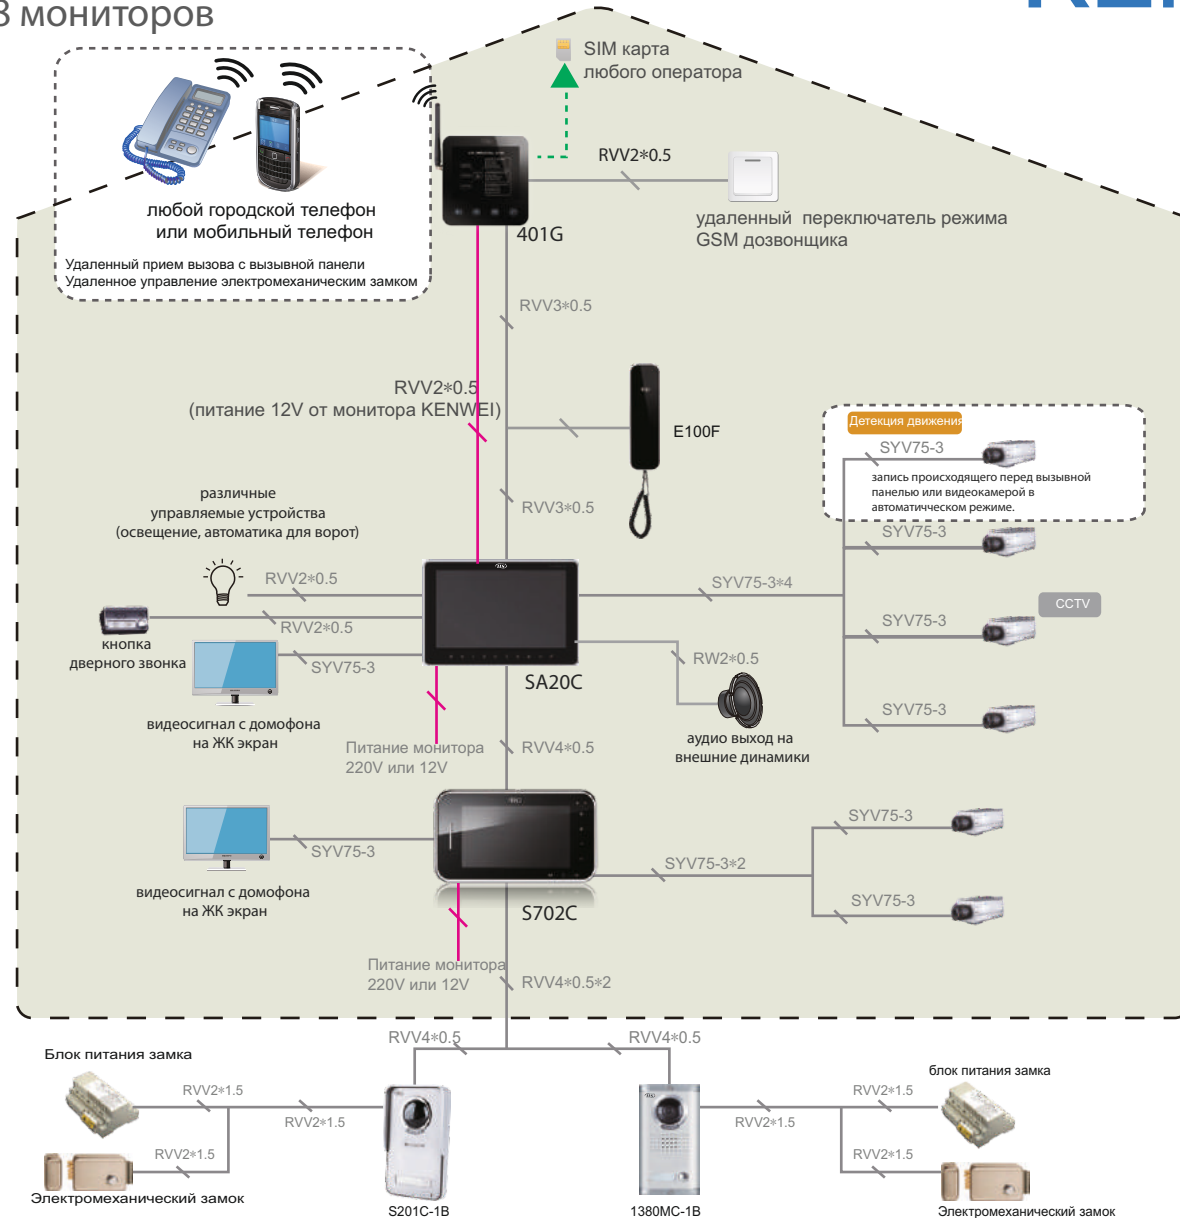

Схема подключения 4 проводных мониторов поддерживающих подключение только аудиотрубки

Поддерживаются модели:

Линейка мониторов hands free с классическими кнопками: E706C (7"), E430C (4,3"), E401C (4")
Линейка мониторов hands free с сенсорным управлением: E351C (3,5")

Линейка мониторов с трубкой на магните с классическими кнопками: E705C (7"), E400C (4")
Линейка мониторов с трубкой на магните с сенсорным управлением: E350C (3,5")

Поддерживается подключение аудиотрубок: E1001, E1011, KW-111

Схема подключения 4 проводных мониторов поддерживающих подключение по линии интеркома до 4 или 8 мониторов или аудиотрубок

Поддерживаются модели:

Линейка премиальных hands free мониторов с экраном touch screen и интерком 8 мониторов - SA20TC (10"), 702TC (7"), S709TC (7")
 Линейка мониторов hands free с сенсорным управлением: SA20C (10"), 129C (9"), S704C (7"), S701C (7"), E706FC (7"), E703FC (7")
 Линейка мониторов hands free с классическими кнопками: E707FC (7")

Линейка мониторов с обычной трубкой с сенсорным управлением: S700C (7")
 Линейка мониторов с трубкой на магните с сенсорным управлением: E705FC (7"), E400FC (4"), S350C (3,5")

Поддерживается подключение аудиотрубок: E100F, E101F