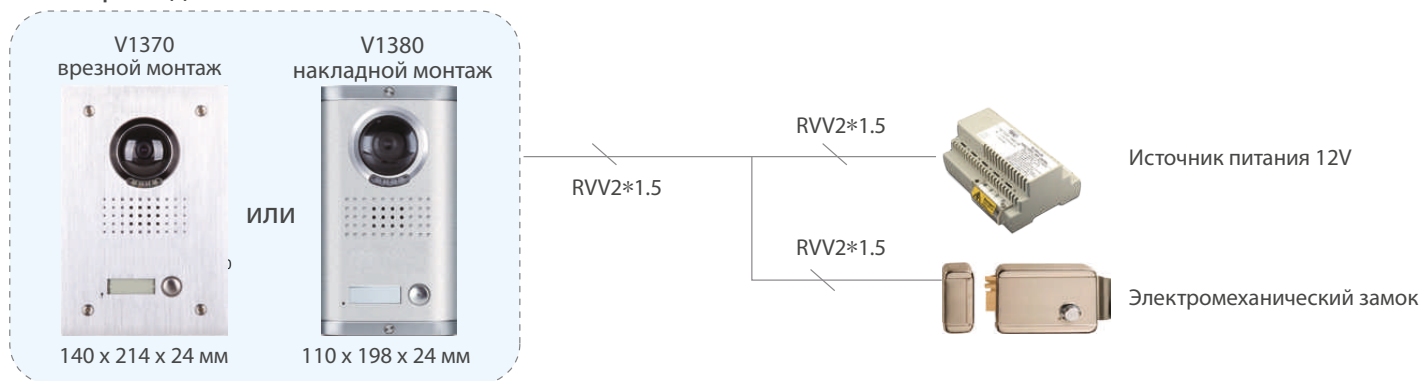

Беспроводная вызывная панель