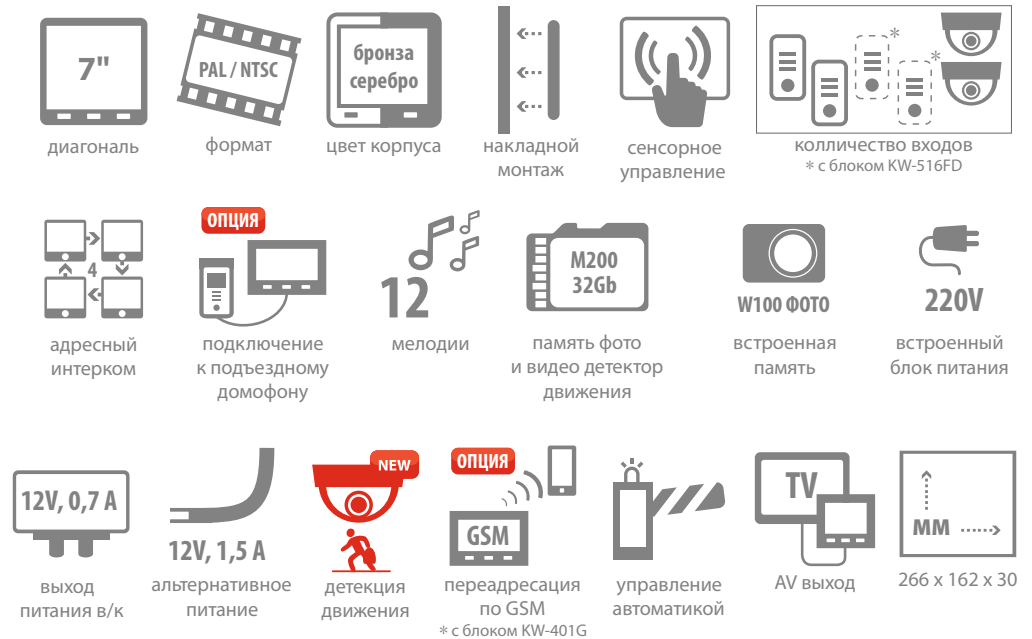

KW-S701C / KW-S700C Монитор hands-free видеодомофона Kenwei, цветной LCD TFT 7", PAL/NTSC, дизайнерский корпус металл/стекло. Подключение до 2 вызывных панелей (с блоком KW-516F до 4 выз. панелей) + 2 камеры, до 4 шт. в параллель полный интерком (поддержка звонков между мониторами), сенсорное управление, выход видео для внешнего ЖК монитора, 12 полифонических мелодий, возможность питания от монитора внешних устройств - 12V (1,5A). Возможность подключения KW-401G (GSM Module) для беспроводной переадресации вызовов на любой телефон с поддержкой дистанционного управления замка. Встроенный блок питания 220V или от 12V, габариты 266x162x30мм Модификация W200 дополнительно осуществляет запись цветных видео/фото в момент вызова с вызывной панели на SD карту до 2Гб (карта 512Мб в комплекте). Модификация M200 поддерживает запись посетителей по сигналу вызова, а также по детекции движения с любого источника видеосигнала. Запись осуществляется в формате фото или видео (со звуком) на карту SD до 32Гб.