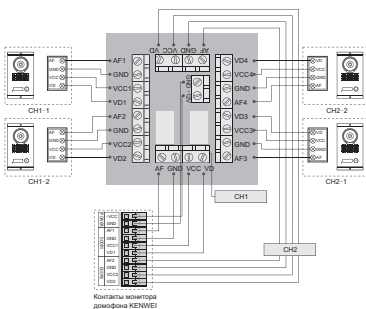

Коммутатор **KW-516FD**

Профессиональное подключение четырех вызывных панелей к любому монитору KENWEI

Коммутатор четырёх вызывных панелей на два входа под вызывные панели домофона. Только для мониторов Kenwei. Рекомендованы вызывные панели Kenwei и их аналоги.

GSM Module **KW-401G (переадресация звонков домофона на телефон)**

Для мониторов серии KW-SA20, KW-129C, KW-5700C, KW-5701C, KW-5702TC, KW-E703FC, KW-5704C, KW-128C, KW-E705FC, KW-E706FC и других с функцией интерком «монитор-монитор»