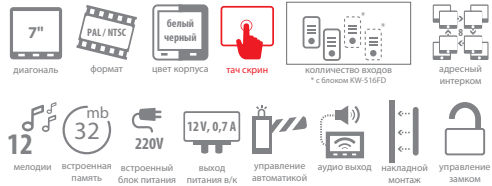

Цветной видеодомофон KW-S702TC

Сенсорный тач скрин экран с расширенными возможностями

KW-S702TC Монитор цветного видеодомофона, PAL/NTSC, hands-free, сенсорный тач скрин экран высокого разрешения 7" TFT LCD, встроенная память 36 кадров, подключение до 8 мониторов (полный интерком - звонки между мониторами и вызывными панелями), подключение до 2 вызывных панелей (с блоком KW-S16F до 4 выз. панелей), контакты для возможности дублирования звонка на внешние динамики, 2 выхода управления доп. устройствами типа автоматики для ворот, режим «не беспокоить», выносной датчик температуры (опция). Возможность подключения KW-401G (GSM Module) для беспроводной переадресации вызовов на любой телефон с поддержкой дистанционного управления замка. Расширенный функционал. Габариты 240 x 136 x 31 мм.

Цветной видеодомофон KW-E401FC и KW-E400FC

Самый компактный монитор домофона с функцией интеркома