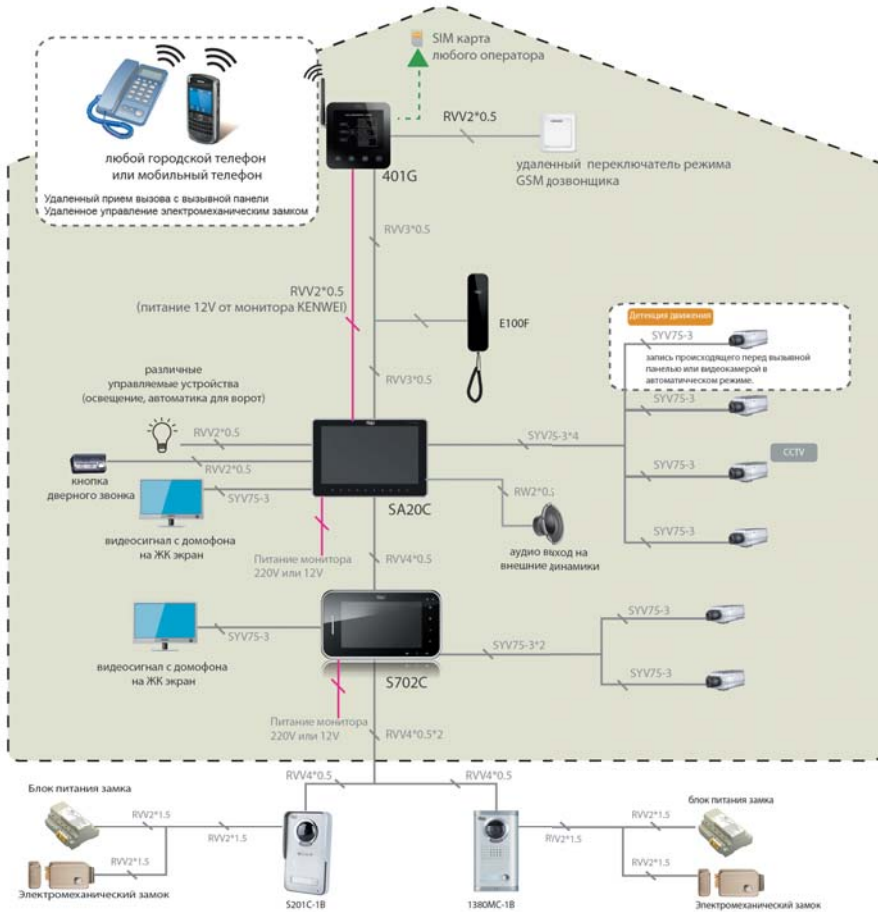

#### **KW-E101F**

Трубка удерживается магнитом – это очень удобно!

габариты:  
174 x 50 x 20 мм

количество входов  
\* с блоком KW-516FD

локальная  
аудиосвязь

прием вызова  
от вызывной  
панели

диалог с  
посетителем и  
управление замком

любые  
мониторы

сенсорное  
управление

адресный  
интерком

подключение  
к подъездному  
домофону

перенаправление по GSM  
\* с блоком KW-401G

KW-E101F / KW-E100F – аудиотрубки для подключения к любой классической четырехпроводной вызывной панели, а также поддерживают подключение к любому монитору KENWEI с функцией интеркома «монитор-монитор» типа KW-SA20-PH-HR, KW-129C, KW-S704C, KW-700C, KW-S701C, KW-E705FC, KW-E706FC, KWE703FC, KW-E400FC, KWE401FC и других.

## Схема подключения 4 проводных мониторов поддерживающих подключение по линии интеркома до 4 или 8 мониторов или аудиотрубок

Поддерживаются модели:

Линейка премиальных hands free мониторов с экраном touch screen и интерком 8 мониторов - SA20TC (10"), 702TC (7"), S709TC (7"), E706FC-W200 (7")  
 Линейка мониторов hands free с сенсорным управлением: SA20C (10"), 129C (9"), S704C (7"), S701C (7"), E706FC (7"), E703FC (7"), E401FC  
 Линейка мониторов hands free с классическими кнопками: E707FC (7")  
 Линейка премиальных мониторов интерком 8 мониторов - E705FC-W200 (7")  
 Линейка мониторов с обычной трубкой с сенсорным управлением: S700C (7")  
 Линейка мониторов с трубкой на магните с сенсорным управлением: E705FC (7"), E400FC (4"), S350C (3,5")  
 Поддерживается подключение аудиотрубок: E100F, E101F