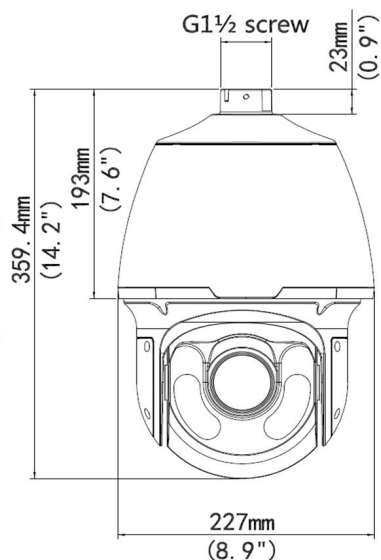

САТРО-VC-NPO20Z30 (U)

2Мп PTZ купольная сетевая камера
высокого разрешения

Описание

- 1/3" CMOS 2x Мп сенсор
- Поддержка H.265, H.264, MJPEG
- 1080P (1920×1080): Max. 30 fps
- Встроенная аудио и видео аналитика
- WDR(120dB), День/Ночь(ICR), 3DNR,AWB,AGC,BLC,
- Зумм 30x
- 6 Kv защита сетевого соединения
- Дальность Smart IR подсветки 150m
- Micro SD карта, IP67, PoE
- 16 маршрутов патрулирования по 32 пресета
- Тройной поток

Установочные размеры (мм)

Технические характеристики

Камера	
Матрица	1/3"2 Мп CMOS
Число пикселей	1920(Г)×1080(В)
Сканирование	Прогрессивное
Затвор	Авто/ручной, 1/6 ~ 1/100000s
Мин.освещенность	0.03lux/F1.6(color),0lux/F1.6 (IR on)
Сигнал/шум	Более 52dB
Параметры	
Дальность подсветки	150m
День/Ночь	Авто(ICR)/Цвет/Ч/Б
Комп. засветки	BLC / HLC / WDR(120dB)
Баланс белого	Auto/Sunny/Night/Outdoor/Customized
Шумодавление	3D
Маскирование	До 8 зон
Оптика	
Фокусн. расстояние	4.5-135мм (30x оптический зумм)
Светосила	F1.6
Регулировка	PTZ
Угол	62.9° - 2.3°
Тип	Моторизированный
Установка	Board-in Type
Видео	
Сжатие	H.265/H.264/MJPEG
Разрешение	1080P (1920×1080): Max. 30 fps 720 (1280×720)Max. 30 fps
ROI	Поддерживается
Цифровой зумм	Поддерживается
Звук	
Сжатие	G.711
Двусторонний звук	Поддерживается
Умные функции	
Аналитика	Подсчёт посетителей
	Вторжение
	Детектор движения
	Пересечение линии
	Обнаружение звука
	Обнаружение лиц
Сеть	
Ethernet	RJ-45 (10/100Base-T)
Wi-Fi	N/A
Протоколы	L2TP, IPv4, IGMP, ICMP, ARP, TCP, UDP, DHCP, PPPoE, RTP, RTSP, RTCP, DNS, DDNS, NTP, FTP, UPnP, HTTP, HTTPS, SMTP, 802.1x
Совместимость	ONVIF, API
Кол-во польз.	20
Мобильн. доступ	iPhone, iPad, Android
Внешние входы/выходы	
Карта памяти	Micro SD Макс 128Гб
RS485	N/A
Тревога	1/1
Звук	1/1
Основные	
Питание	24V AC/DC
Потребление	9W - 42W
Температура эксп.	-40°C~+65°C
Класс защиты	IP66
Материал корпуса	Алюминий
Габариты	227×359.4мм
Вес	5.28kg
Pan speed	0.1°/s - 240°/s
Tilt speed	0.1°/s-160°/s
Количество пресетов	256