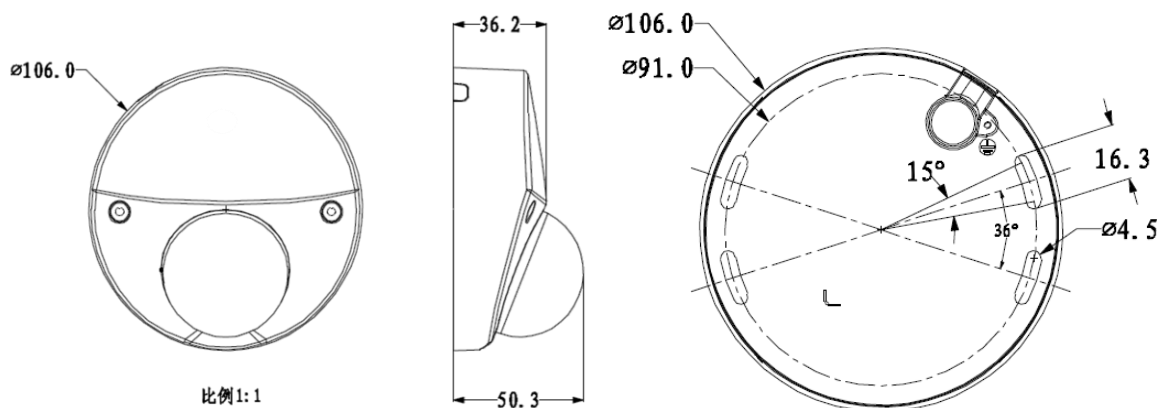

### Установочные размеры (мм)

## Технические характеристики

<b>Модель</b>	<b>CATPO-VC-NDV40F</b>	
<b>Камера</b>		
Матрица	1/3" 4 Megapixel progressive scan CMOS	
Число пикселей	2688(Г)х 1520(В)	
Сканирование	Прогрессивное	
Затвор	Авто/ручной, 1/3(4)~1/100000s	
Мин.освещенность	0.01lux/F2.0(color),0lux/F2.0 (IR on)	
Сигнал/шум	Более 50dB	
Видео выход	N/A	
<b>Параметры</b>		
Дальность подсветки	20м	
День/Ночь	Авто(ICR)/Цвет/Ч/Б	
Комп. засветки	BLC / HLC / WDR(120dB)	
Баланс белого	Auto/Sunny/Night/Outdoor/Customized	
Уровень сигнала	Авто/ручной	
Шумоподавление	3D	
Маскирование	До 4 зон	
<b>Оптика</b>		
Фокусн. расстояние	3.6мм (2.8мм,6мм опционально)	
Светосила	F1.8(F2.0,F1.8)	
Регулировка	Ручная	
Угол	H:84°(106°/56°)	
Тип	Фиксированная	
Установка	Board-in Type	
<b>Видео</b>		
Сжатие	H.264/H.264H/H.264B/MJPEG	
Разрешение	4M(2688x1520)/4M(2560x1440)/3M(2304x1296)/1080P(1920x1080)/1.3M(1280x960)/720P(1280x720)/ D1(704x576/704x480)/CIF(352x288/352x240)	
Кадры	Основной	4M(1~20fps)/3M(1~25/30fps)
	Второй	D1/CIF(1 ~ 25/30fps)
	Третий	720P(1-20fps)
Битрейт	H.264: 32K ~ 10Mbps	
Режим коридор	Поддерживается	
<b>Звук</b>		
Сжатие	G.711	
Подключения	Вход/Выход	
<b>Умные функции</b>		
Аналитика	Подсчёт посетителей	
	Вторжение	
	Оставленные/потерянные предметы	
	Смена сцены	