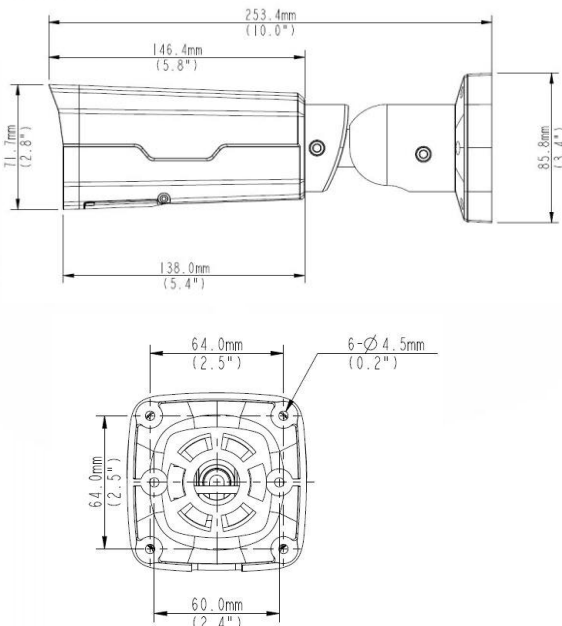

# САТРО-VC-NC040Z (2.8-12) (U)

4Мп Антивандальная сетевая камера  
высокого разрешения

## Описание

- 1/3" CMOS 4x Мп сенсор
- Поддержка H.265, H.264, MJPEG
- 20fps@4M(2592x1520), 30fps@3M(2048x1520)
- Встроенная аудио и видео аналитика
- WDR(120dB), День/Ночь(ICR), 3DNR, AWB, AGC, BLC,
- Моторизированный объектив 2.8-12мм
- Звуковой вход/выход
- Дальность Smart IR подсветки 30м
- Micro SD карта, IP67, PoE
- Тройной поток

## Установочные размеры (мм)

## Технические характеристики

<b>Камера</b>	
Матрица	1/3" 4 Мп CMOS
Число пикселей	2592(Г)х1520(В)
Сканирование	Прогрессивное
Затвор	Авто/ручной, 1/6 ~ 1/100000s
Мин.освещенность	0.02lux/F1.4(color), 0lux/F1.4 (IR on)
Сигнал/шум	Более 55dB
<b>Параметры</b>	
Дальность подсветки	30м
День/Ночь	Авто(ICR)/Цвет/Ч/Б
Комп. засветки	BLC / HLC / WDR(120dB)
Баланс белого	Auto/Sunny/Night/Outdoor/Customized
Шумоподавление	3D
Маскирование	До 8 зон
<b>Оптика</b>	
Фокусн. расстояние	2.8-12мм
Светосила	F1.4
Угол	91° - 27°
Тип	Моторизированный
Установка	Board-in Type
<b>Видео</b>	
Сжатие	H.265/H.264/MJPEG
Разрешение	4MP (2592x1520): Max. 20 fps; 4MP (2560x1440): Max. 25 fps; 3MP (2048x1520): Max. 30 fps; 1080P (1920x1080): Max. 30 fps
ROI	Поддерживается
Режим коридор	Поддерживается
<b>Звук</b>	
Сжатие	G.711
Двусторонний звук	Поддерживается
<b>Умные функции</b>	
Аналитика	Подсчёт посетителей
	Вторжение, пересечение линии, детектор движения
	Расфокусировка
	Смена сцены
	Обнаружение звука
	Обнаружение лиц
<b>Сеть</b>	
Ethernet	RJ-45 (10/100Base-T)
Wi-Fi	N/A
Протоколы	L2TP, IPv4, IGMP, ICMP, ARP, TCP, UDP, DHCP, PPPoE, RTP, RTSP, RTCP, DNS, DDNS, NTP, FTP, UPnP, HTTP, HTTPS, SMTP, 802.1x
Совместимость	ONVIF, API
Кол-во польз.	20
Мобильн. доступ	iPhone, iPad, Android
<b>Внешние входы/выходы</b>	
Карта памяти	Micro SD Макс 128Гб
RS485	N/A
Тревога	1/1
Звук	1/1
<b>Основные</b>	
Питание	DC12V, PoE (802.3af)
Потребление	< 9W
Температура эксп.	-40°C~+60°C
Класс защиты	IP67
Материал корпуса	Алюминий
Габариты	253.4 x 86 x 71.7мм
Вес	0.93kg