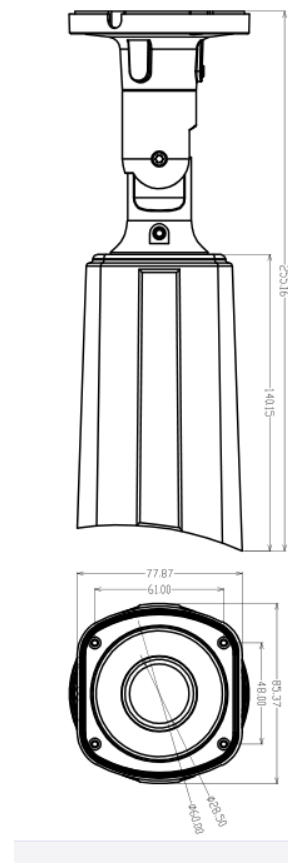

### Спецификация:

Модель	<b>J2000-MHD5Bm50 (2,8-12) L.1</b>
Сенсор	1/2.5" sensor
Разрешение	2560 x 1920
Система изображения	PAL/NTSC
Минимальная освещенность	0.1lux (ИК вкл.)
Линза	2.8-12 мм
Кол-во ИК диодов	24
Дальность ИК-подсветки	50M
Класс защиты	IP67
Видео выход	HD-AHD/CVI/TVI(1080P), CVBS
Битрейт	2560x1920@20fps
День&Ночь	Поддержка ICR
Шумоподавление	>52dB (AGC выкл.)
Электронный затвор	1/25(1/30)-1/50, 000sec
Авто-усиление	Поддерживается
Баланс белого	Авто
Питания	DC12V (±10%)
Температурный режим	- 40°C ~ 60°C, 10% ~ 90%