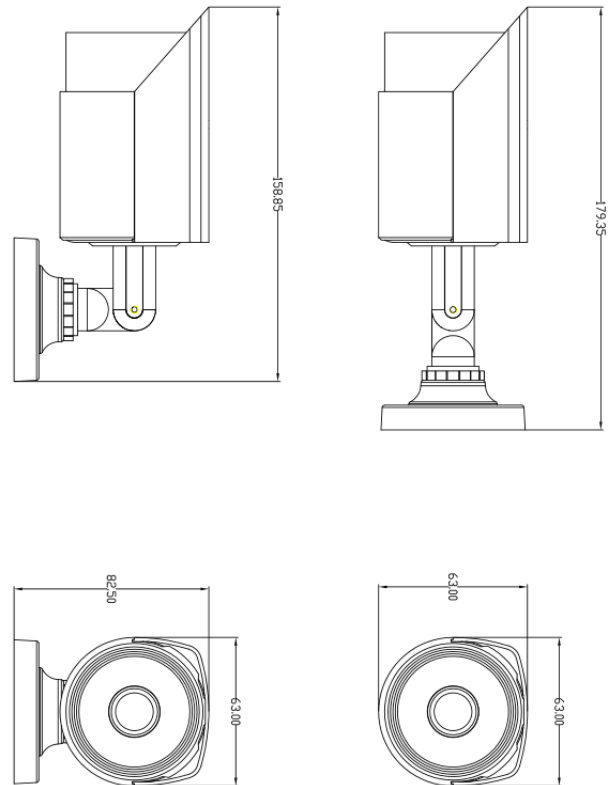

Паспорт устройства

Уличная цилиндрическая мультиформатная аналоговая камера (AHD/TVI/CVI/CVBS) с фиксированным объективом.

Особенности:

- Используется FH8538M + SC5335 высокопроизводительный чип обработки изображений.
- 5 MP HD AHD/TVI/CVI видео в режиме реального времени.
- HD видео выход, без задержки, без потерь, передача на большие расстояния
- Прогрессивное сканирование CMOS, идеально для захвата движущихся объектов.
- Дальность передачи до 500 метров по коаксиальному кабелю в режиме реального времени.
- Поддержка низкой освещенности, авто/цвет/ч.б
- Поддержка ICR-переключателя, реализация дневного и ночного мониторинга.
- Поддержка UTC, включить OSD с помощью серверной части.
- Поддержка 2D/3D шумоподавление.

Спецификация:

| | |
|---------------------------|---------------------------------------|
| Модель | J2000-MHD5Bm20 (2,8) L.1 |
| Сенсор | 1/2.7" sensor |
| Разрешение | 2560x1920 |
| Система изображения | PAL/NTSC |
| Минимальная освещенность | 0.1lux (ИК вкл.) |
| Линза | 2,8 мм |
| Кол-во ИК диодов | 18 шт. |
| Дальность ИК-подсветки | 20 м |
| Класс защиты | IP67 |
| Видео выход | HD-AHD/CVI/TVI(1080P), CVBS |
| Битрейт | 2560x1920@20fps |
| День&Ночь | Поддержка ICR |
| Шумоподавление | >52dB (AGC выкл.) |
| Электронный затвор | 1/25(1/30)-1/50, 000sec |
| Авто-усиление | Поддерживается |
| Баланс белого | Авто |
| Питания | DC12V (±10%) |
| Температурный режим и вес | - 40°C ~ 60°C, 10% ~ 90% 300 грамм |