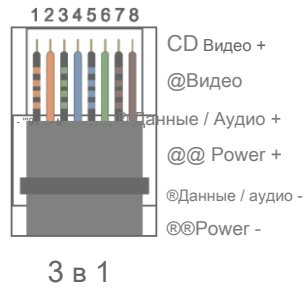

Рекомендации по проводам и кабелям

Технические характеристики

ВИДЕО	Расстояние передачи	CVI	TVI	AHD	CVBS
	Максимальное расстояние	400 м / 1312 футов	300 м / 984 футов	400 м / 1312 футов	300 м / 984 футов
	Совместимый формат	CVI / TVI / AHD / CVBS			
	Разрешение	720P / 960P / 1080P / 3MP / 4MP / 5MP / 8MP			
	ESD	1a рычаг тока контактного разряда 3			
		1b уровень электричества с воздушным разрядом 3 Согласно: IEC61000-4-2			
	Коаксиальный кабельный разъем 2 кВ (общий код)	Согласно: IEC1000-4-5			
Разъем UTPCable	2кВ (разн. Код), 4КВ (общий-код), Согласно: IEC1000-4-5				
МОЩНОСТЬ	Передача энергии	Расчет падения напряжения питания: для 12 В постоянного тока, 1 А, длина кабеля не должна превышать 90 футов / 27 метров. используйте 14 В постоянного тока, 16 В постоянного тока, 18 В постоянного тока, 20-48 В пост			
КАБЕЛЬ	CategoryType	Категория 5e / Категория 6 только			