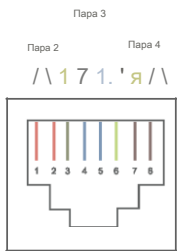

Рекомендации по проводам и кабелям

Технические характеристики

ВИДЕО	Расстояние передачи	CVI	TVI	AHD	CVBS
	Максимальное расстояние	400 м / 1312 футов	300 м / 984 футов	400 м / 1312 футов	300 м / 984 футов
	Совместимый формат	CVI / TVI / AHD / CVBS			
	Разрешение	720P / 960P / 1080P / 3MP / 4MP / 5MP / 8MP			
	ESD	1a рычаг тока контактного разряда 3			
		1b уровень электричества с воздушным разрядом 3 Согласно: IEC61000-4-2			
	Коаксиальный кабельный разъем 2 кВ (общий код)	Согласно: IEC1000-4-5			
Разъем UTPCable	2кВ (разн. Код), 4КВ (общий-код), Согласно: IEC1000-4-5				
МОЩНОСТЬ	Передача энергии	Расчет падения напряжения питания: для 12 В постоянного тока, 1 А, длина кабеля не должна превышать 90 футов / 27 метров. используйте 14 В постоянного тока, 16 В постоянного тока, 18 В постоянного тока, 20-48 В пост			
КАБЕЛЬ	CategoryType	Категория 5e / Категория 6 только			