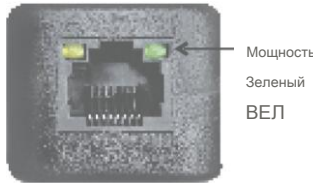

Обзор

• Это передатчик и приемник аудиосигнала и данных с питанием от видео, который позволяет передавать в реальном времени аудиосигнал и сигнал данных с питанием от CCTV HD через рентабельный кабель. Неэкранированная витая пара (UTP). Поддерживаются базовые (композитные) аудиосигналы любого типа. Он совместим со всеми аналоговыми камерами HDTV1, HDCV1, AHD и CVBS. Используется парами. Устраняет использование дорогостоящего и громоздкого коаксиального кабеля. Превосходное подавление помех и низкий уровень излучения позволяют видеосигналам сосуществовать в одном пучке проводов с телефоном, системой передачи данных, или низковольтные силовые цепи. Это позволяет использовать совместно используемую или существующую кабельную установку. Встроенный ограничитель перенапряжения для защиты видеоборудования от повреждающих скачков напряжения. Его перекрестные помехи и помехозащищенность обеспечивают качественные видеосигналы.

Рекомендации по проводам и кабелям

Технические характеристики

ВИДЕО	Расстояние передачи	CVI	TVI	AHD	CVBS
	Максимальное расстояние	400 м / 1312 футов	300 м / 984 футов	400 м / 1312 футов	300 м / 984 футов
	Совместимый формат	CVI / TVI / AHD / CVBS			
	Разрешение	720P / 960P / 1080P / 3MP / 4MP / 5MP / 8MP			
	ESD	1a рычаг тока контактного разряда 3			
		1b уровень электричества с воздушным разрядом 3 Согласно: IEC61000-4-2			
	Коаксиальный кабельный разъем 2 кВ (общий код)	Согласно: IEC1000-4-5			
Разъем UTPCable	2кВ (разн. Код), 4КВ (общий-код), Согласно: IEC1000-4-5				
МОЩНОСТЬ	Передача энергии	Расчет падения напряжения питания: для 12 В постоянного тока, 1 А, длина кабеля не должна превышать 90 футов / 27 метров. используйте 14 В постоянного тока, 16 В постоянного тока, 18 В постоянного тока, 20-48 В пост			
КАБЕЛЬ	CategoryType	Категория 5e / Категория 6 только			