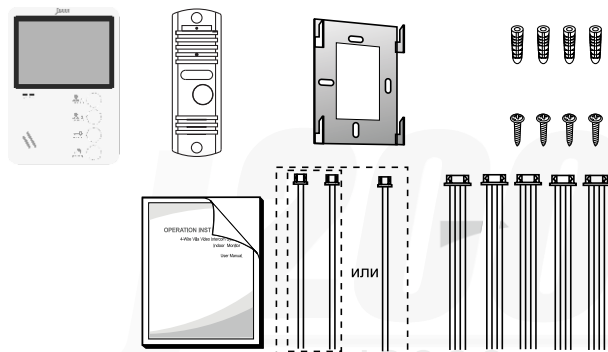

Описание комплект видеодомофона J2000

В состав комплект видеодомофона с вызывной панелью входит видеодомофон J2000 (монитор) и вызывная панель, которые обеспечивают отличную совместимость и являются полноценной системой видеодомофона.

При необходимости вы можете приобрести дополнительные элементы для системы видеодомофона (рекомендуется продукция бренда J2000): кабель (КВК 4x0,75 или иной рекомендованный), вызывные панели, дополнительные видеодомофоны J2000, видеокамеры, электромеханический или электромагнитный замок, доводчик и другое совместимое с четырехпроводной системой домофона оборудование.

При необходимости обратитесь к специалистам.

Состав комплект видеодомофона J2000

- Видеодомофон (монитор) _____ 1 шт.
- Настенный кронштейн монитора домофона _____ 1 шт
- Вызывная панель домофона _____ 1 шт.
- Поворотный уголок вызывной панели _____ 1 шт.
- Дюпеля _____ 4 шт.
- Шурупы _____ 4 шт.
- 4 жильный провод _____ 5 шт.
- 2 жильный провод (зависит от модели) _____ 1-2 шт.
- Инструкция в печатной версии _____ 1 шт.